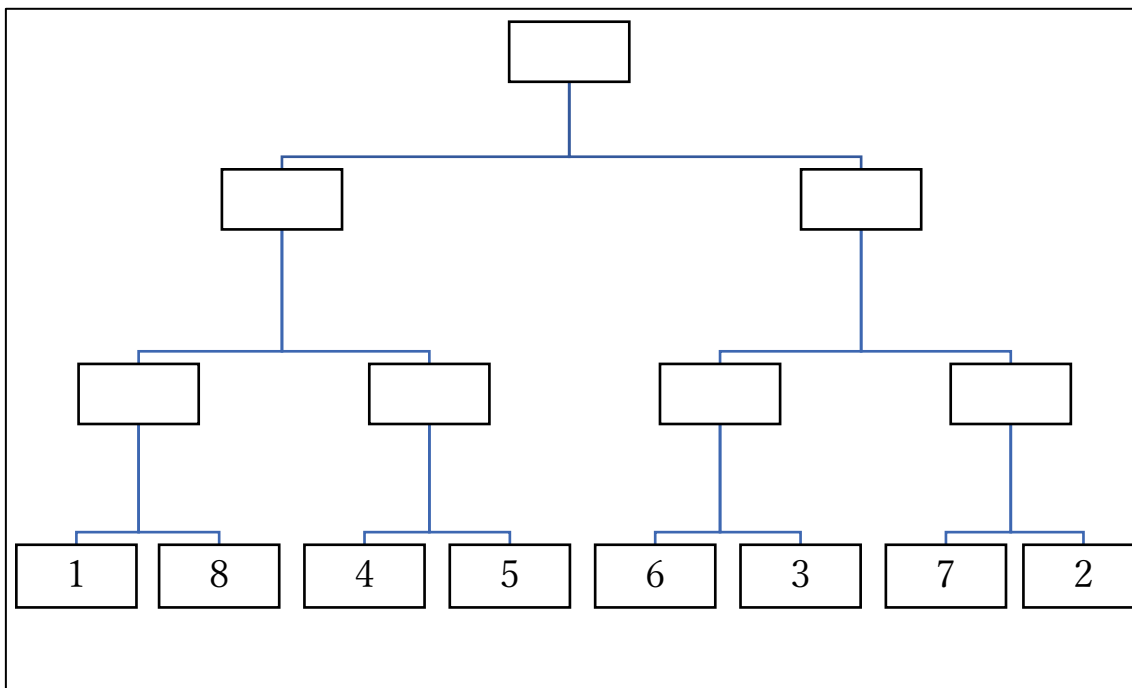

トーナメント表

- 1～7 各リーグ 1 位通過チーム内での成績順位
- 8 各リーグ 2 位以下の中で最も成績が良かった 1 チーム
  ただし、成績の良し悪しは、
  1. 「探査達成」したチーム
  2. タスク達成項目数が多いチーム
  3. 最後にタスクを達成した時間が早いチーム
  4. 回収された燃料に応じた得点が多いチーム
  5. 違反回数の少ないチーム
  6. チーム代表者同士のじゃんけん 3 本先取の勝者側のチームの順に判定する
- トーナメント表の各対戦で左側のチームが赤チーム、右側のチームが青チームとする