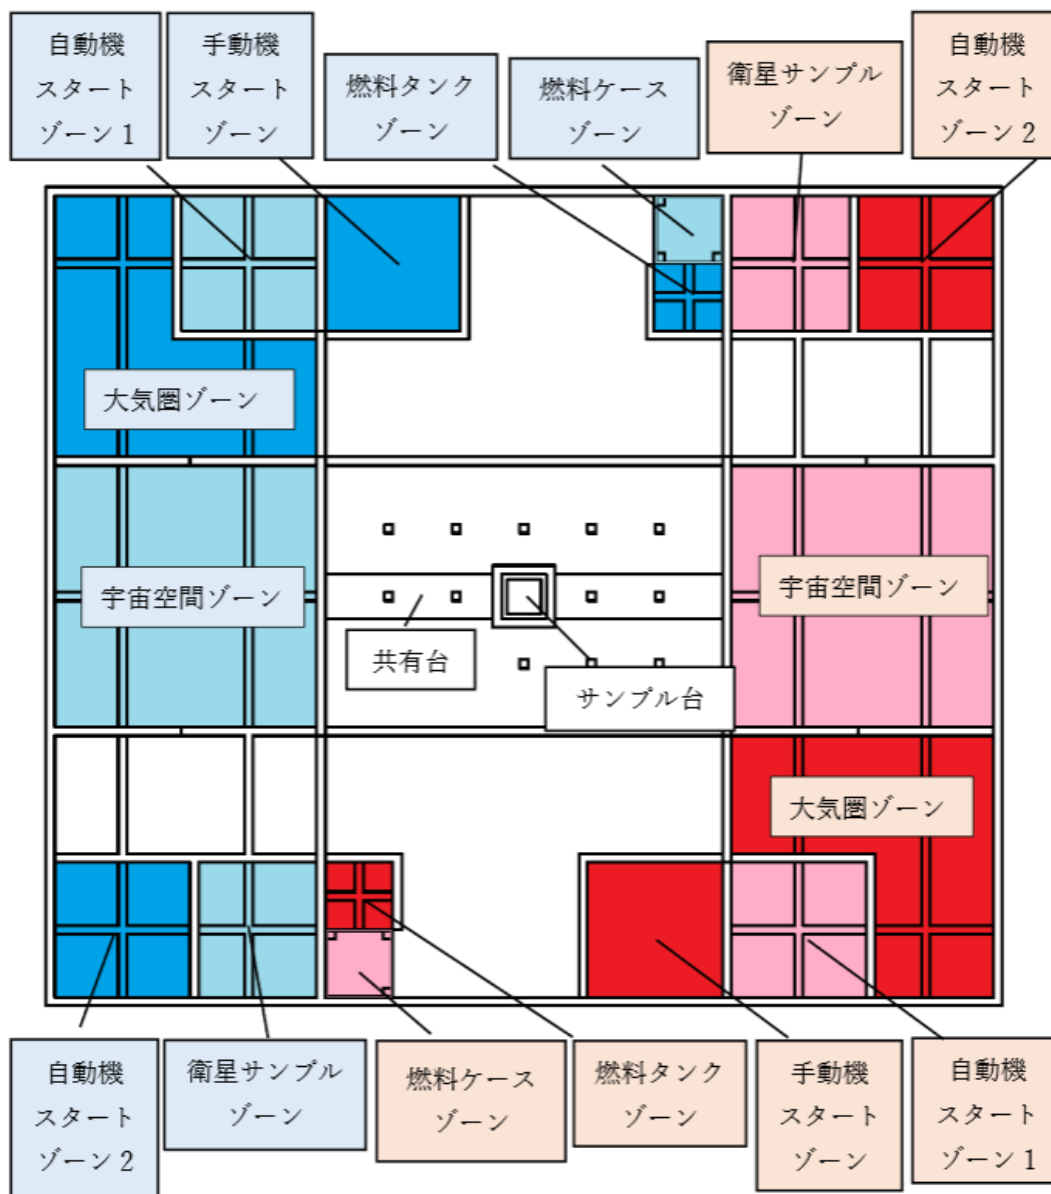

## 大会会場図

### 勝敗の判定

以下の優先順位で決定する。

- ・「探査達成」(後述)したチーム
- ・タスク達成項目数が多いチーム
- ・回収された燃料に応じた得点が多いチーム
- ・最後にタスクを達成した時間が早いチーム
- ・違反回数の少ないチーム
- ・チーム代表者同士のじゃんけん3本先取の勝者側のチーム

「探査達成」とは

全てのタスクを達成したとき、「探査達成」とする。

フィールド図

※実際のフィールドは上図のように色分けされていません