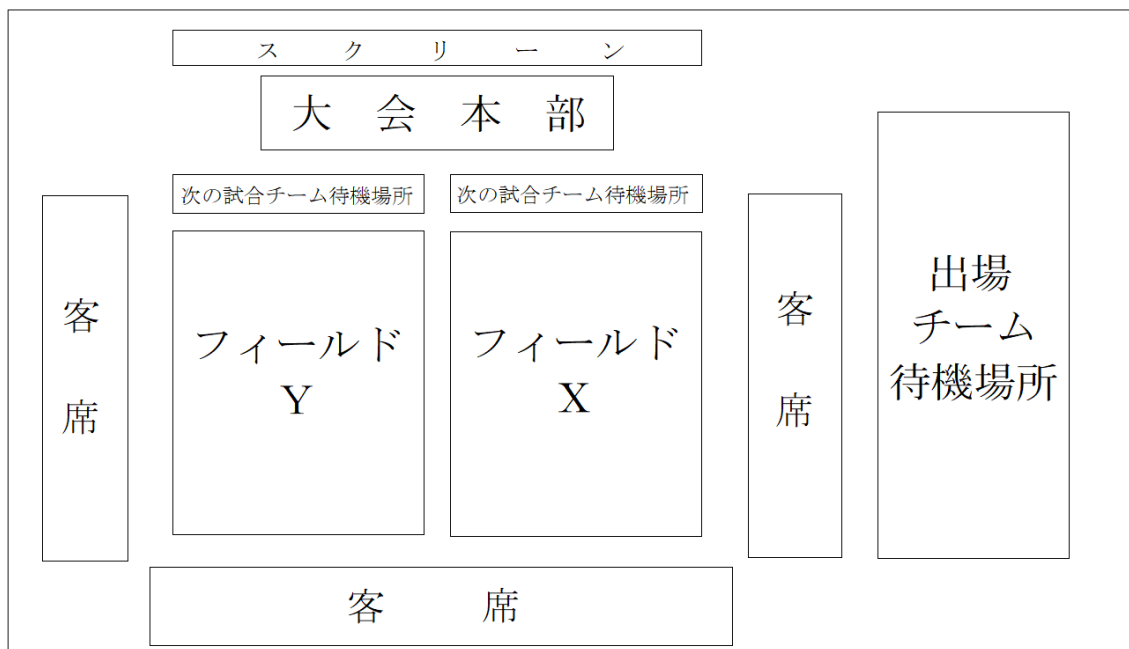

# F<sup>3</sup>RC とは

NHK(ABU)学生ロボコンに近い環境で、ロボコンに必要な創造性や技術を磨くと共に、ロボット製作の楽しさを体感し組織の底上げを図ることを目的とした大会です。

2017 年度大会は、慶應義塾大学、工学院大学、東京大学、東京工業大学、東京都市大学、明治大学、ものづくり大学、横浜国立大学、早稲田大学が共同で企画、運営しています。

## 大会会場図